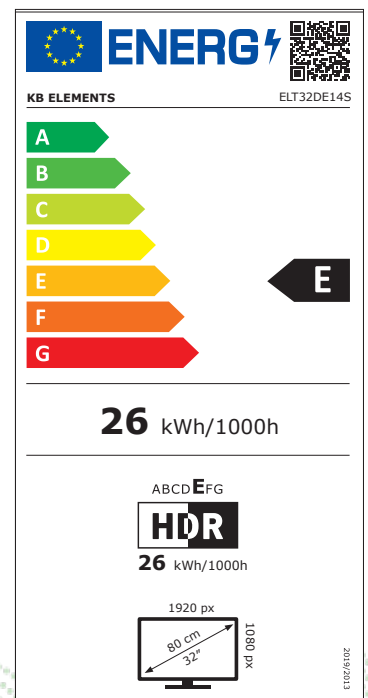

KB ELEMENTS

Product fiche

ENGLISH		
I	Trade Mark	KB ELEMENTS
II	Model Name	ELT32DE14S
III	Energy Efficiency Class	E
IV	Screen Size - Centimeters	81
V	Screen Size - Inches	32
VI	On mode power consumption [W]	26
VII	Annual energy consumption* [kWh]	33
VIII	Standby mode consumption	< 0.5 w
IX	Screen Resolution	1920 X 1080
X	Peak Luminance Ratio	78%
XI	Mercury Content (mg)	0.0
XII	Presence of Lead**	Yes

** This TV set may contain lead only in certain parts or components where no technology alternatives exist in accordance with existing exemption clauses under the RoHS Directive.

Deutsch	
I	Marke
II	Modell
III	Energieeffizienzklasse
IV	Bildschirmdiagonale - Centimeters
V	Bildschirmdiagonale - Zoll
VI	Leistungsaufnahme im Ein-Zustand [W]
VII	Energieverbrauch* [kWh/Jahr]
VIII	Leistungsaufnahme im Standbybetrieb [W]
IX	Bildschirmauflösung
X	Spitzenluminanzverhältnis
XI	Quecksilbergehalt (mg)
XII	Bleigehalt**

KB
ELEMENTS

SMART TV

DVB-T2/S2

DOLBY
HI+FI

3x HDMI 2x USB

Spezifikationen von ELT32DE14S

Auflösung : 1920 x 1080

Helligkeit (cd/m²) : 200

Dynamischer Kontrast : Mega

Empfang : DVB-T2/S2

HDMI Anschlüsse : 3 x 1.3

USB Multimedia Port (HD & SD Video, Bilder, Musik) : 2 x 2.0

Full HD

BILDSCHIRM

Bildschirmgröße (Zoll/cm)	32 / 81
Panelauflösung	FULL HD
Helligkeit (cd/m ²)	200
Auflösung	1920 X 1080
Dynamischer Kontrast	4000:1
Bildoptimierungstechnologie	Pure Image Full HD
Dimming	Ja
Full HD upscaling	Ja
Farbmanagement	Color Extender
Digitale Rauschreduzierung	Ja
Filmmodus	Ja